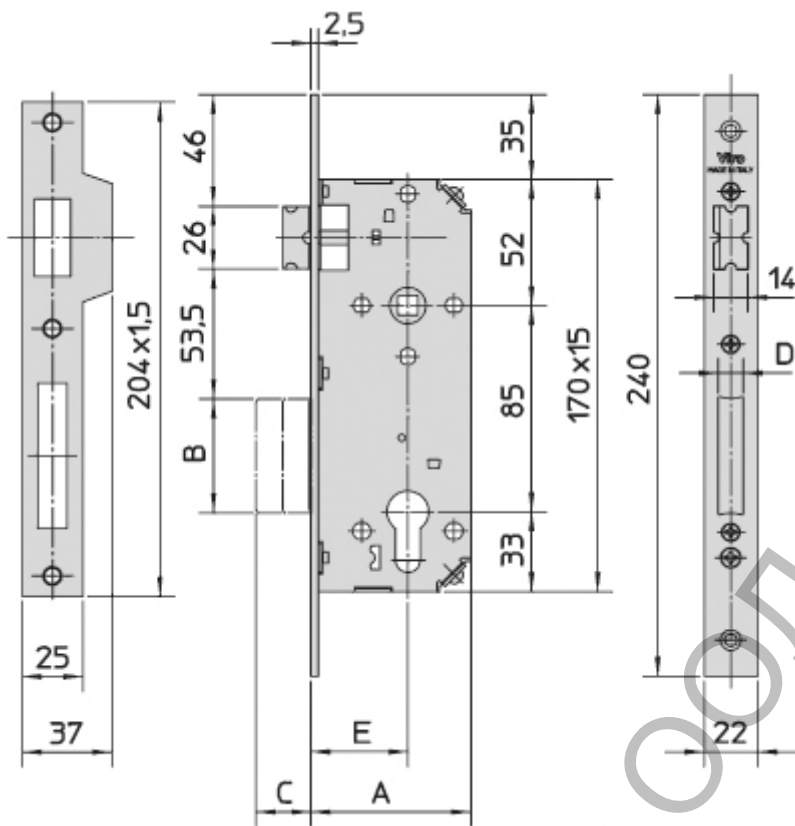

Брава Viro секретна 85 мм с език 170x45x15 мм, 30 мм

Ташев-Галвинг ООД
www.tashev-galving.com

STANDARD LATCH

Item	Backset	Case width	Dimensions Dead-bolt	Throw projection	double throw	Unit weight (without cylinder)
No.	mm E	mm A	mm B x D	mm C	No.	g
7435.20.2.046	20	35	40 x 8,5	14	1	455
7435.25.2.046	25	40	40 x 8,5	14	1	480
7435.30.2.046	30	45	40 x 8,5	14	1	520
7435.36.2.046	35	50	47 x 10	14	1	565
7435.35.2.046	35	61	47 x 10	20	2	635
7435.40.2.046	40	66	47 x 10	20	2	665
7435.45.2.046	45	71	47 x 10	20	2	700
7435.50.2.046	50	76	47 x 10	20	2	730
7435.60.2.046	60	86	47 x 10	20	2	790
7435.70.2.046	70	96	47 x 10	20	2	835

Продукт: [Брава Viro секретна 85 мм с език 170x45x15 мм, 30 мм](#)

Категория: [Брави за врати, прозорци, мебелни](#)

Бранд: [Viro](#)

Категория бранд: [Брава Viro](#)